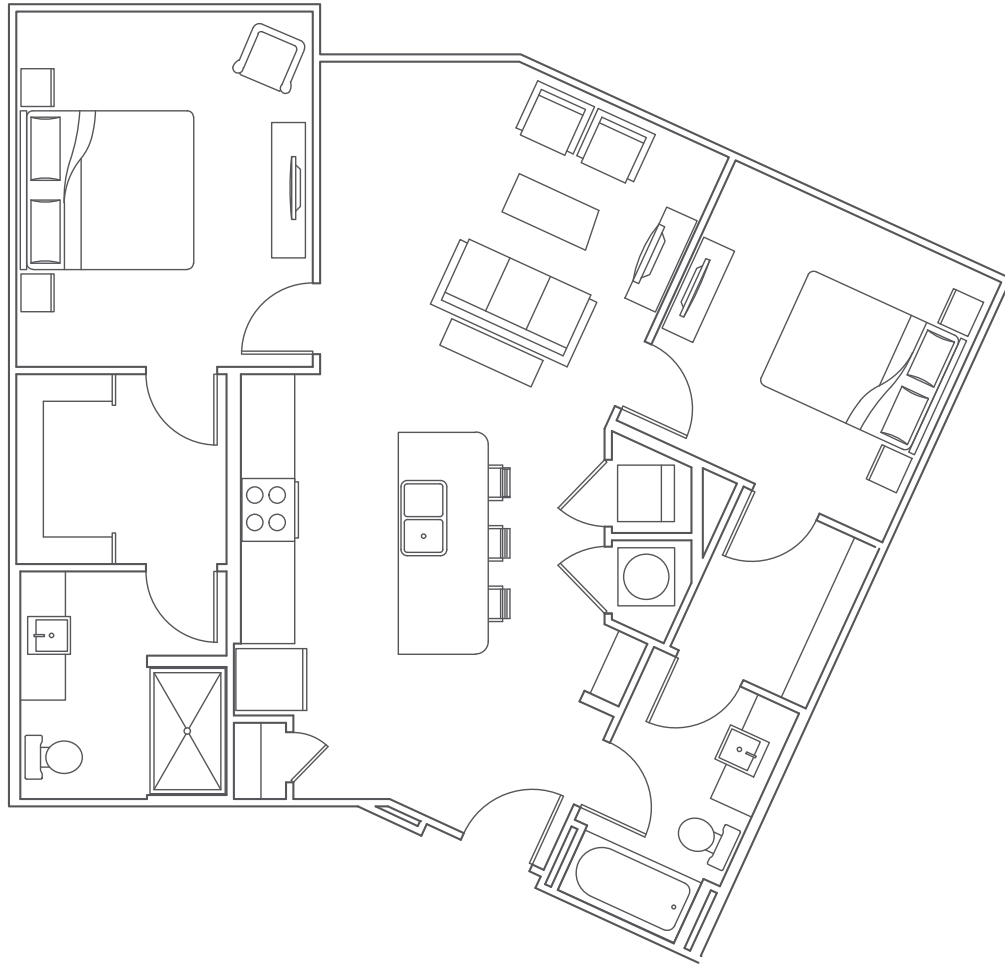

# GREENHAVEN

ESTABLISHED 2016

FRANKLIN, TN

**B1** | 2 BED | 1086 | \$ \_\_\_\_\_ /  
2 BATH | SQ FT | MONTH

1001 Isleworth Dr., Franklin, TN 37064 | 615.790.1111 | [GreenhavenFranklin.com](http://GreenhavenFranklin.com)