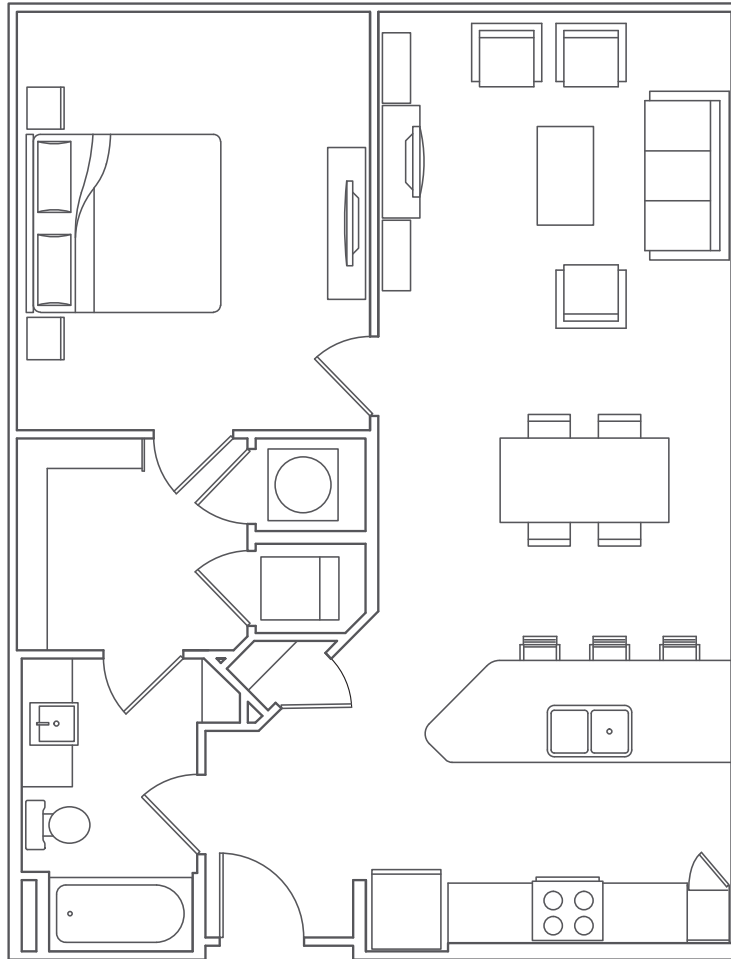

# GREENHAVEN

ESTABLISHED 2016

FRANKLIN, TN

**A2** | 1 BED | 831-883 | \$ \_\_\_\_\_ /  
| 1 BATH | SQ FT | MONTH

1001 Isleworth Dr., Franklin, TN 37064 | 615.790.1111 | [GreenhavenFranklin.com](http://GreenhavenFranklin.com)